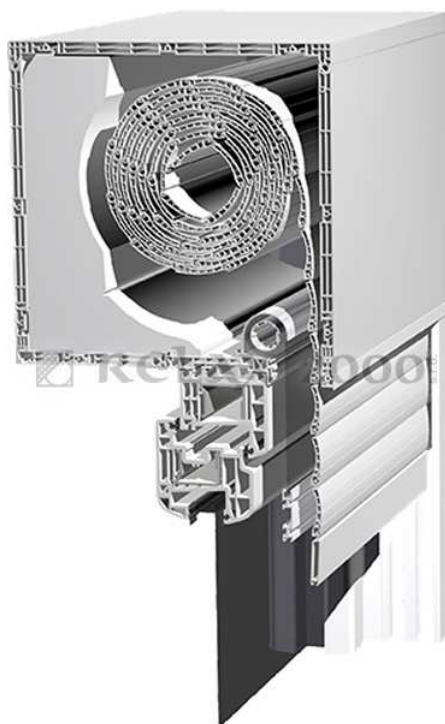

Felsőtokos redőnyrendszerek

Redőnyrendszerünk legújabb tagja a VAKO márkánévvvel fémjelzett intelligens, ablak feletti redőnyrendszer, ami duplakamrás extrudált PVC profilból készül több méretben.

A rendszer előnye, hogy univerzális - lehetővé teszi ugyanis a javítást és hozzáférhetőséget mindhárom oldalról. Ezen kívül vakolható, tetszés szerint mindkét oldalról. Kiváló a hő- és zajszigetelése. Működtethető kézi, kurbliis, vagy akár távirányítóval irányított motoros meghajtás segítségével. Saját kombi rolós szúnyoghálóval szerelhető, ami - a többi rendszerrel ellentétben - a redőny belső oldalán helyezkedik el. Köszönhetően a többféle összekötő profilnak, problémamentesen alkalmazható szinte minden fa, PVC és alumínium ablaknál.

ALFA

BETA

GAMMA

Szerelhetőség:

- A) külső takarólemez
- B) tok felső része
- C) belső takarólemez
- D) tok alsó része
- E) illesztő profil az ablakhoz

(A) szerelés belülről
(C) szerelés kívülről
vagy lefelé (D)

Áthidaló

VARIO RENDSZER FELSŐTOKOS PVC REDŐNYÖKHOZ

Típusok:

VAKO

EXTRA

VAKO 255x250 KOMBI

VAKO 255x250 SZIMPLA

VAKO 255x210 KOMBI

VAKO 255x210 SZIMPLA

VAKO

STANDARD

VAKO 210x210 KOMBI

VAKO 210x210 SZIMPLA

VAKO 210x190 KOMBI

VAKO 210x190 SZIMPLA