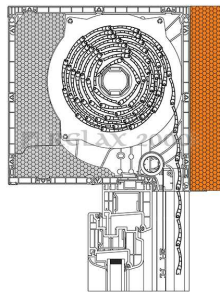

ALFA

BETA

GAMMA

Szerelhetőség:

- A) külső takarólemez
- B) tok felső része
- C) belső takarólemez
- D) tok alsó része
- E) illesztő profil az ablakhoz

(A) szerelés belülről
(C) szerelés kívülről
vagy lefelé (D)

Áthidaló

VARIO RENDSZER FELSŐTOKOS PVC REDŐNYÖKHOZ

Típusok:

VAKO

EXTRA

VAKO 255x250 KOMBI

VAKO 255x250 SZIMPLA

VAKO 255x210 KOMBI

VAKO 255x210 SZIMPLA

VAKO

STANDARD

VAKO 210x210 KOMBI

VAKO 210x210 SZIMPLA

VAKO 210x190 KOMBI

VAKO 210x190 SZIMPLA