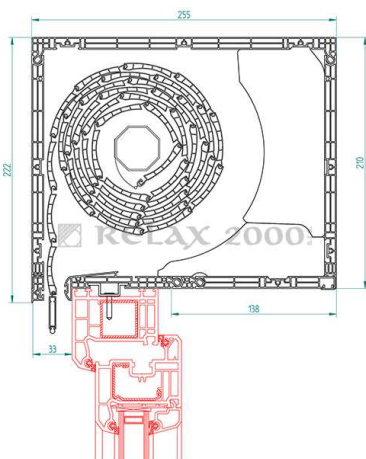

ALFA

BETA

GAMMA

Szerelhetőség:

- A) külső takarólemez
- B) tok felső része
- C) belső takarólemez
- D) tok alsó része
- E) illesztő profil az ablakhoz

(A) szerelés belülről
(C) szerelés kívülről
vagy lefelé (D)

Áthidaló

VARIO RENDSZER FELSŐTOKOS PVC REDŐNYÖKHOZ

Típusok:

VAKO

EXTRA

VAKO 255x250 KOMBI

VAKO 255x250 SZIMPLA

VAKO 255x210 KOMBI

VAKO 255x210 SZIMPLA

VAKO

STANDARD

VAKO 210x210 KOMBI

VAKO 210x210 SZIMPLA

VAKO 210x190 KOMBI

VAKO 210x190 SZIMPLA