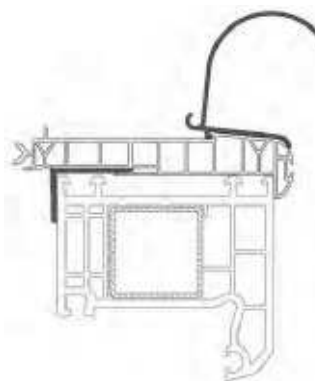

Felsőtokos redőnyrendszerek

Redőnyrendszerünk legújabb tagja a VAKO márkánévvvel fémjelzett intelligens, ablak feletti redőnyrendszer, ami duplakamrás extrudált PVC profilból készül több méretben.

A rendszer előnye, hogy univerzális - lehetővé teszi ugyanis a javítást és hozzáférhetőséget mindhárom oldalról. Ezen kívül vakolható, tetszés szerint mindkét oldalról. Kiváló a hő- és zajszigetelése. Működtethető kézi, kurbliis, vagy akár távirányítóval irányított motoros meghajtás segítségével. Saját kombi rolós szúnyoghálóval szerelhető, ami - a többi rendszerrel ellentétben - a redőny belső oldalán helyezkedik el. Köszönhetően a többféle összekötő profilnak, problémamentesen alkalmazható szinte minden fa, PVC és alumínium ablaknál.

ALFA

BETA

GAMMA

Szerelhetőség:

- A) külső takarólemez
- B) tok felső része
- C) belső takarólemez
- D) tok alsó része
- E) illesztő profil az ablakhoz

(A) szerelés belülről
(C) szerelés kívülről
vagy lefelé (D)

Áthidaló

VARIO RENDSZER FELSŐTOKOS PVC REDŐNYÖKHOZ

Típusok:

VAKO

EXTRA

VAKO 255x250 KOMBI

VAKO 255x250 SZIMPLA

VAKO 255x210 KOMBI