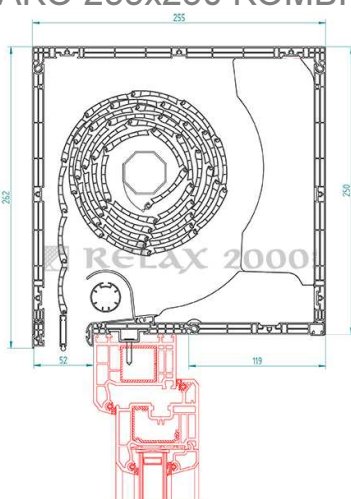

ALFA

BETA

GAMMA

Szerelhetőség:

- A) külső takarólemez
- B) tok felső része
- C) belső takarólemez
- D) tok alsó része
- E) illesztő profil az ablakhoz

(A) szerelés belülről
(C) szerelés kívülről
vagy lefelé (D)

Áthidaló

VARIO RENDSZER FELSŐTOKOS PVC REDŐNYÖKHOZ

Típusok:

VAKO

EXTRA

VAKO 255x250 KOMBI

VAKO 255x250 SZIMPLA

VAKO 255x210 KOMBI

VAKO 255x210 SZIMPLA

VAKO

STANDARD

VAKO 210x210 KOMBI

VAKO 210x210 SZIMPLA

VAKO 210x190 KOMBI

VAKO 210x190 SZIMPLA