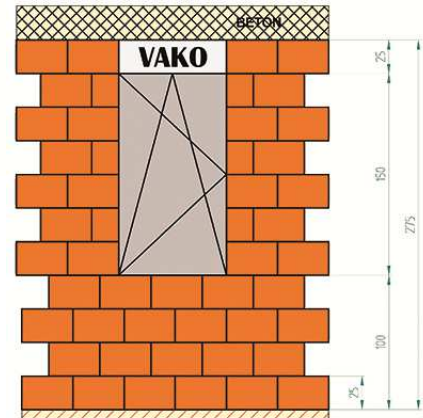

Felsőtokos redőnyrendszerek

Redőnyrendszerünk legújabb tagja a VAKO márkánévvvel fémjelzett intelligens, ablak feletti redőnyrendszer, ami duplakamrás extrudált PVC profilból készül több méretben.

A rendszer előnye, hogy univerzális - lehetővé teszi ugyanis a javítást és hozzáférhetőséget mindhárom oldalról. Ezen kívül vakolható, tetszés szerint mindkét oldalról. Kiváló a hő- és zajszigetelése. Működtethető kézi, kurbliis, vagy akár távirányítóval irányított motoros meghajtás segítségével. Saját kombi rolós szúnyoghálóval szerelhető, ami - a többi rendszerrel ellentétben - a redőny belső oldalán helyezkedik el. Köszönhetően a többféle összekötő profilnak, problémamentesen alkalmazható szinte minden fa, PVC és alumínium ablaknál.

ALFA

BETA

GAMMA

Szerelhetőség:

- A) külső takarólemez
- B) tok felső része
- C) belső takarólemez
- D) tok alsó része
- E) illesztő profil az ablakhoz

(A) szerelés belülről
(C) szerelés kívülről
vagy lefelé (D)

Áthidaló

VARIO RENDSZER FELSŐTOKOS PVC REDŐNYÖKHOZ

Típusok:

VAKO

EXTRA

VAKO 255x250 KOMBI

VAKO 255x250 SZIMPLA

VAKO 255x210 KOMBI