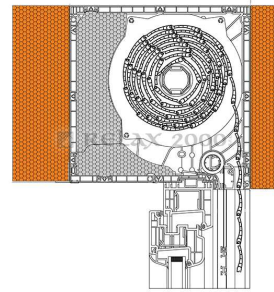

ALFA

BETA

GAMMA

Szerelhetőség:

- A) külső takarólemez
- B) tok felső része
- C) belső takarólemez
- D) tok alsó része
- E) illesztő profil az ablakhoz

(A) szerelés belülről
(C) szerelés kívülről
vagy lefelé (D)

Áthidaló

VARIO RENDSZER FELSŐTOKOS PVC REDŐNYÖKHOZ

Típusok:

VAKO

EXTRA

VAKO 255x250 KOMBI

VAKO 255x250 SZIMPLA

VAKO 255x210 KOMBI

VAKO 255x210 SZIMPLA

VAKO

STANDARD

VAKO 210x210 KOMBI

VAKO 210x210 SZIMPLA

VAKO 210x190 KOMBI

VAKO 210x190 SZIMPLA