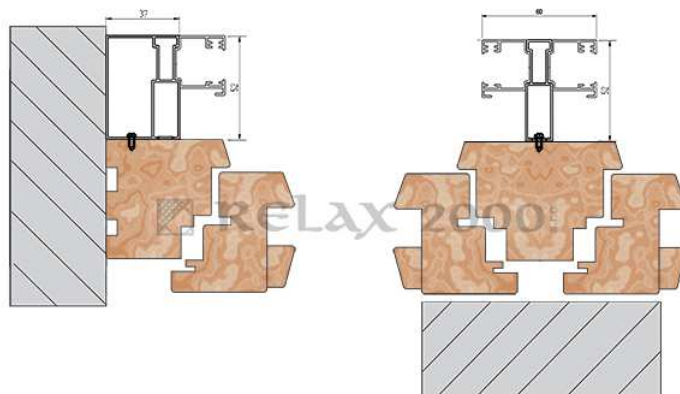

ALFA

BETA

GAMMA

Szerelhetőség:

- A) külső takarólemez
- B) tok felső része
- C) belső takarólemez
- D) tok alsó része
- E) illesztő profil az ablakhoz

(A) szerelés belülről
(C) szerelés kívülről
vagy lefelé (D)

Áthidaló

VARIO RENDSZER FELSŐTOKOS PVC REDŐNYÖKHOZ

Típusok:

VAKO

EXTRA

VAKO 255x250 KOMBI

VAKO 255x250 SZIMPLA

VAKO 255x210 KOMBI

VAKO 255x210 SZIMPLA

VAKO

STANDARD

VAKO 210x210 KOMBI

VAKO 210x210 SZIMPLA

VAKO 210x190 KOMBI

VAKO 210x190 SZIMPLA