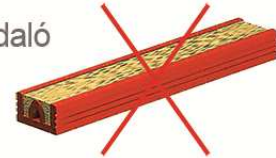

Felsőtokos redőnyrendszerek

Redőnyrendszerünk legújabb tagja a VAKO márkánévvvel fémjelzett intelligens, ablak feletti redőnyrendszer, ami duplakamrás extrudált PVC profilból készül több méretben.

A rendszer előnye, hogy univerzális - lehetővé teszi ugyanis a javítást és hozzáférhetőséget mindhárom oldalról. Ezen kívül vakolható, tetszés szerint mindkét oldalról. Kiváló a hő- és zajszigetelése. Működtethető kézi, kurbliis, vagy akár távirányítóval irányított motoros meghajtás segítségével. Saját kombi rolós szúnyoghálóval szerelhető, ami - a többi rendszerrel ellentétben - a redőny belső oldalán helyezkedik el. Köszönhetően a többféle összekötő profilnak, problémamentesen alkalmazható szinte minden fa, PVC és alumínium ablaknál.

ALFA

BETA

GAMMA

Szerelhetőség:

- A) külső takarólemez
- B) tok felső része
- C) belső takarólemez
- D) tok alsó része
- E) illesztő profil az ablakhoz

(A) szerelés belülről
(C) szerelés kívülről
vagy lefelé (D)

Áthidaló

VARIO RENDSZER FELSŐTOKOS PVC REDŐNYÖKHOZ

Típusok:

VAKO

EXTRA

VAKO 255x250 KOMBI

VAKO 255x250 SZIMPLA

VAKO 255x210 KOMBI

VAKO 255x210 SZIMPLA

VAKO

STANDARD

VAKO 210x210 KOMBI

VAKO 210x210 SZIMPLA

VAKO 210x190 KOMBI

VAKO 210x190 SZIMPLA