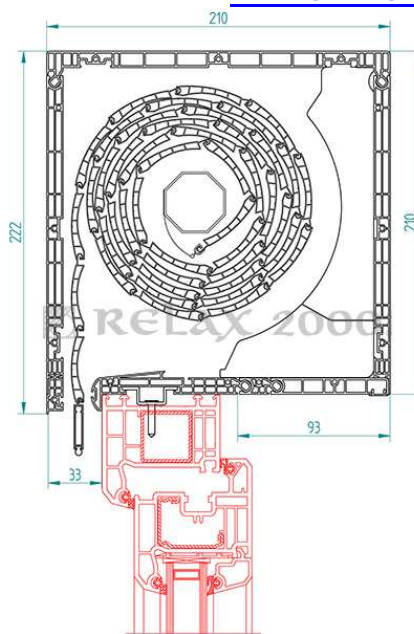

ALFA

BETA

GAMMA

Szerelhetőség:

- A) külső takarólemez
- B) tok felső része
- C) belső takarólemez
- D) tok alsó része
- E) illesztő profil az ablakhoz

(A) szerelés belülről
(C) szerelés kívülről
vagy lefelé (D)

Áthidaló

VARIO RENDSZER FELSŐTOKOS PVC REDŐNYÖKHOZ

Típusok:

VAKO

EXTRA

VAKO 255x250 KOMBI

VAKO 255x250 SZIMPLA

VAKO 255x210 KOMBI

VAKO 255x210 SZIMPLA

VAKO

STANDARD

VAKO 210x210 KOMBI

VAKO 210x210 SZIMPLA

VAKO 210x190 KOMBI

VAKO 210x190 SZIMPLA