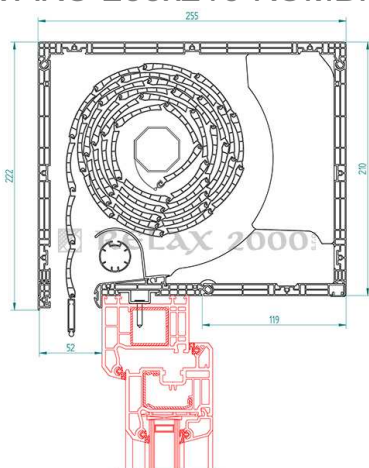

ALFA

BETA

GAMMA

Szerelhetőség:

- A) külső takarólemez
- B) tok felső része
- C) belső takarólemez
- D) tok alsó része
- E) illesztő profil az ablakhoz

(A) szerelés belülről
(C) szerelés kívülről
vagy lefelé (D)

Áthidaló

VARIO RENDSZER FELSŐTOKOS PVC REDŐNYÖKHOZ

Típusok:

VAKO

EXTRA

VAKO 255x250 KOMBI

VAKO 255x250 SZIMPLA

VAKO 255x210 KOMBI

VAKO 255x210 SZIMPLA

VAKO

STANDARD

VAKO 210x210 KOMBI

VAKO 210x210 SZIMPLA

VAKO 210x190 KOMBI

VAKO 210x190 SZIMPLA