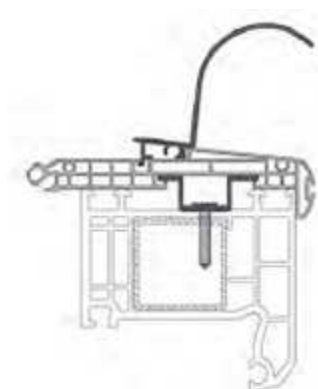

Felsőtokos redőnyrendszerek

Redőnyrendszerünk legújabb tagja a VAKO márkánévvvel fémjelzett intelligens, ablak feletti redőnyrendszer, ami duplakamrás extrudált PVC profilból készül több méretben.

A rendszer előnye, hogy univerzális - lehetővé teszi ugyanis a javítást és hozzáférhetőséget mindhárom oldalról. Ezen kívül vakolható, tetszés szerint mindkét oldalról. Kiváló a hő- és zajszigetelése. Működtethető kézi, kurbliis, vagy akár távirányítóval irányított motoros meghajtás segítségével. Saját kombi rolós szúnyoghálóval szerelhető, ami - a többi rendszerrel ellentétben - a redőny belső oldalán helyezkedik el. Köszönhetően a többféle összekötő profilnak, problémamentesen alkalmazható szinte minden fa, PVC és alumínium ablaknál.

ALFA

BETA

GAMMA

Szerelhetőség:

- A) külső takarólemez
- B) tok felső része
- C) belső takarólemez
- D) tok alsó része
- E) illesztő profil az ablakhoz

(A) szerelés belülről
(C) szerelés kívülről
vagy lefelé (D)

Áthidaló

VARIO RENDSZER FELSŐTOKOS PVC REDŐNYÖKHOZ

Típusok:

VAKO

EXTRA

VAKO 255x250 KOMBI

VAKO 255x250 SZIMPLA

VAKO 255x210 KOMBI