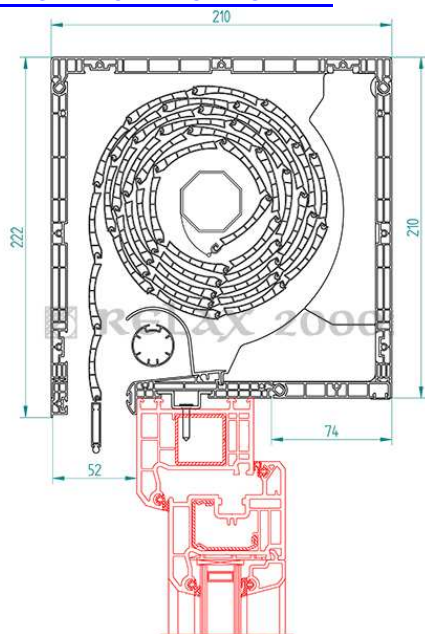

ALFA

BETA

GAMMA

Szerelhetőség:

- A) külső takarólemez
- B) tok felső része
- C) belső takarólemez
- D) tok alsó része
- E) illesztő profil az ablakhoz

(A) szerelés belülről
(C) szerelés kívülről
vagy lefelé (D)

Áthidaló

VARIO RENDSZER FELSŐTOKOS PVC REDŐNYÖKHOZ

Típusok:

VAKO

EXTRA

VAKO 255x250 KOMBI

VAKO 255x250 SZIMPLA

VAKO 255x210 KOMBI

VAKO 255x210 SZIMPLA

VAKO

STANDARD

VAKO 210x210 KOMBI

VAKO 210x210 SZIMPLA

VAKO 210x190 KOMBI

VAKO 210x190 SZIMPLA