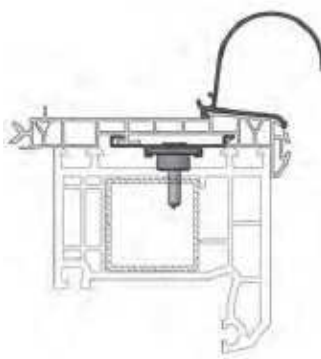

Felsőtokos redőnyrendszerek

Redőnyrendszerünk legújabb tagja a VAKO márkánévvvel fémjelzett intelligens, ablak feletti redőnyrendszer, ami duplakamrás extrudált PVC profilból készül több méretben.

A rendszer előnye, hogy univerzális - lehetővé teszi ugyanis a javítást és hozzáférhetőséget mindhárom oldalról. Ezen kívül vakolható, tetszés szerint mindkét oldalról. Kiváló a hő- és zajszigetelése. Működtethető kézi, kurbliis, vagy akár távirányítóval irányított motoros meghajtás segítségével. Saját kombi rolós szúnyoghálóval szerelhető, ami - a többi rendszerrel ellentétben - a redőny belső oldalán helyezkedik el. Köszönhetően a többféle összekötő profilnak, problémamentesen alkalmazható szinte minden fa, PVC és alumínium ablaknál.

ALFA

BETA

GAMMA

Szerelhetőség:

- A) külső takarólemez
- B) tok felső része
- C) belső takarólemez
- D) tok alsó része
- E) illesztő profil az ablakhoz

(A) szerelés belülről
(C) szerelés kívülről
vagy lefelé (D)

Áthidaló

VARIO RENDSZER FELSŐTOKOS PVC REDŐNYÖKHOZ

Típusok:

VAKO

EXTRA

VAKO 255x250 KOMBI

VAKO 255x250 SZIMPLA

VAKO 255x210 KOMBI