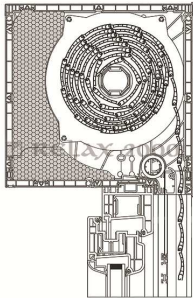

ALFA

BETA

GAMMA

Szerelhetőség:

- A) külső takarólemez
- B) tok felső része
- C) belső takarólemez
- D) tok alsó része
- E) illesztő profil az ablakhoz

(A) szerelés belülről
(C) szerelés kívülről
vagy lefelé (D)

Áthidaló

VARIO RENDSZER FELSŐTOKOS PVC REDŐNYÖKHOZ

Típusok:

VAKO

EXTRA

VAKO 255x250 KOMBI

VAKO 255x250 SZIMPLA

VAKO 255x210 KOMBI

VAKO 255x210 SZIMPLA

VAKO

STANDARD

VAKO 210x210 KOMBI

VAKO 210x210 SZIMPLA

VAKO 210x190 KOMBI

VAKO 210x190 SZIMPLA