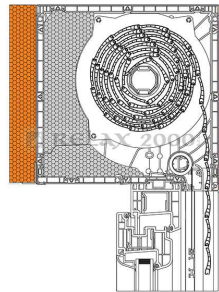

ALFA

BETA

GAMMA

Szerelhetőség:

- A) külső takarólemez
- B) tok felső része
- C) belső takarólemez
- D) tok alsó része
- E) illesztő profil az ablakhoz

(A) szerelés belülről
(C) szerelés kívülről
vagy lefelé (D)

Áthidaló

VARIO RENDSZER FELSŐTOKOS PVC REDŐNYÖKHOZ

Típusok:

VAKO

EXTRA

VAKO 255x250 KOMBI

VAKO 255x250 SZIMPLA

VAKO 255x210 KOMBI

VAKO 255x210 SZIMPLA

VAKO

STANDARD

VAKO 210x210 KOMBI

VAKO 210x210 SZIMPLA

VAKO 210x190 KOMBI

VAKO 210x190 SZIMPLA