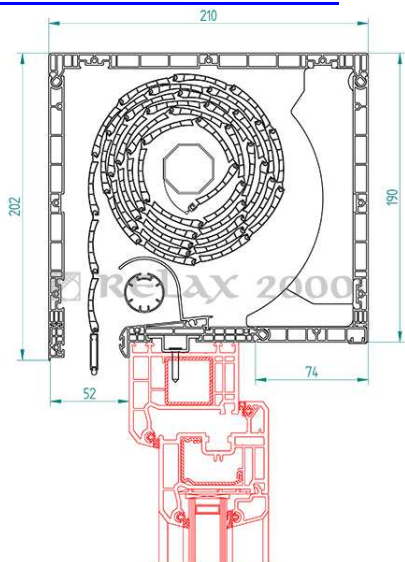

ALFA

BETA

GAMMA

Szerelhetőség:

- A) külső takarólemez
- B) tok felső része
- C) belső takarólemez
- D) tok alsó része
- E) illesztő profil az ablakhoz

(A) szerelés belülről
(C) szerelés kívülről
vagy lefelé (D)

VAKO 255x210 SZIMPLA

VAKO

STANDARD

VAKO 210x210 KOMBI

VAKO 210x210 SZIMPLA

VAKO 210x190 KOMBI

VAKO 210x190 SZIMPLA