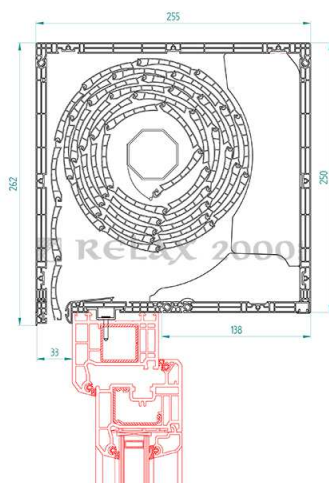

ALFA

BETA

GAMMA

Szerelhetőség:

- A) külső takarólemez
- B) tok felső része
- C) belső takarólemez
- D) tok alsó része
- E) illesztő profil az ablakhoz

(A) szerelés belülről
(C) szerelés kívülről
vagy lefelé (D)

Áthidaló

VARIO RENDSZER FELSŐTOKOS PVC REDŐNYÖKHOZ

Típusok:

VAKO

EXTRA

VAKO 255x250 KOMBI

VAKO 255x250 SZIMPLA

VAKO 255x210 KOMBI

VAKO 255x210 SZIMPLA

VAKO

STANDARD

VAKO 210x210 KOMBI

VAKO 210x210 SZIMPLA

VAKO 210x190 KOMBI

VAKO 210x190 SZIMPLA