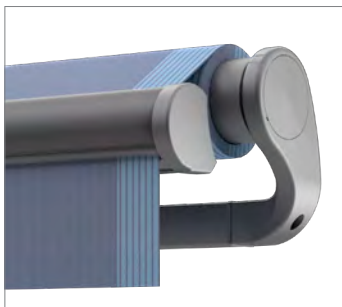

ERHARDT BS-RENDSZER

EGY TERMÉK, SOK LEHETŐSÉG

Design

Az ERHARDT BS kifinomultsága egyszerűségében és moduláris felépítésében rejlik. Szükség szerint a védelmet és a megjelenést az igényekhez lehet igazítani.

Magas minőségű könyökkarok

Az extrudált alumínium könyökkarok gondoskodnak a ponyva tökéletes feszességéről. Alapfelszereltségben a könyökkarok karbantartást nem igénylő acél szemes hajtólánccal vannak felszerelve.