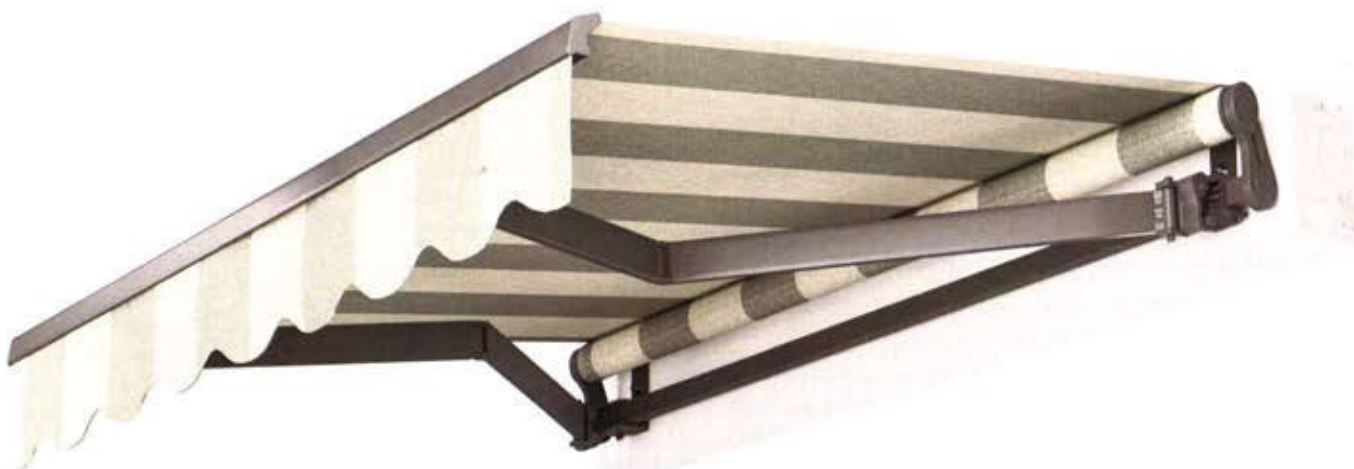

Korszerű terasz árnyékolás

SIRCOMA KÖNYÖKKAROS NAPELLENZŐ

SIRCOMA KÖNYÖKKAROS NAPELLENZŐ

Ideális megoldás tágas teraszok, családi házak, előkertek és kereskedelmi terek árnyékolására. A Sircoma könyökkaros napellenző maximális méretei 12000 / 4250 mm, ezért nagyobb területek árnyékolására is alkalmas. A szerkezet porszórt (fehér, bézs, barna és szürke) vagy szemcsés antracit színű felülettel készül. Megjelenésben remekül harmonizál az épület építészeti stílusával. Válasszon az akril ponyva katalógus széles kínálatából. A Sircoma napellenző prémium minőségű PVC vagy Soltis szövetekkel

is rendelhető, legfeljebb 4 / 3 m méretig. Kérésre a napellenzőt ponyva nélkül is legyártjuk. A ponyvatekercs lehet nyitott, vagy alumínium védőtetővel fedett. Érdekes kiegészítő felár ellenében a kézi vezérlésű leereszthető elővászón, amivel még tovább növelhető az árnyékoló felület. A napellenzőt hajtókaros vagy motoros kivitelben készítjük. A motorizált modellek emellett kiegészíthetők különféle érzékelőkkel az időjárási viszonyoknak megfelelően.