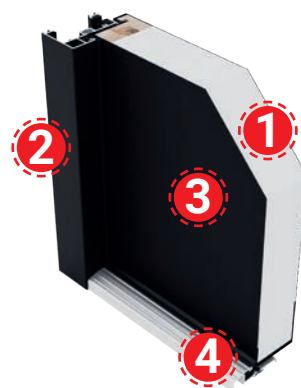

Alapáron felül rendelhető kiegészítők:

Méret:	1100mm x 2070mm
Kilincs SET-2:	Kívül-belül kilincs
Kilincs SET-3:	Kívül gomb, belül kilincs
Elektromos zár:	Elektromos zárfogadó éjjel/nappal funkcióval
Beépítő készlet:	55 részes