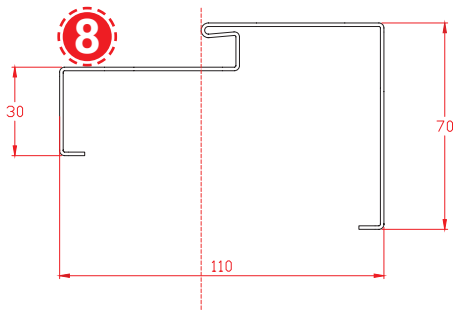

Teljes méret	Átjárhatóság
980mm x 2080mm	860mm x 2000mm
1000mm x 2000mm	880mm x 1920mm
1000mm x 2100mm	880mm x 2020mm
1100mm x 2100mm	980mm x 2020mm

Alapáron:

Színek:	Antracit, Fehér, Aranytölgy, Dió, Winchester (kérésre)
Nyitási irány:	Bal befelé nyíló, Jobb befelé nyíló, Bal kifelé nyíló, Jobb kifelé nyíló
Ajtótok:	Hőszigetelt alumínium ajtótok, fa merevítéssel
Ajtópánt:	3D állítható ajtópánt
Zárszerkezet:	3 ponton záródó Winkhaus
Küszöb:	Hőhídmentes alumínium küszöb
Üveg:	Kétkamrás, 3 rétegű

Kiemelégátló tűskék

Állítható zsanérok

LAKÁSBEJÁRATI AJTÓK

SERIA T68RC3RO

SZÍNEK:

RENDELHETŐ
MÉRETEK:

Teljes külső méret	Teljes belső méret	Átjárhatóság
910mm x 2060mm	850mm x 2030mm	780mm x 1980mm
1030mm x 2080mm	970mm x 2050mm	900mm x 2000mm

Kitekintő

Kiemelégátló tűskék

Állítható zsanérok

Saroktok

LAKÁSBEJÁRATI AJTÓK

SERIA ROT68

SZÍNEK:

RENDELHETŐ
MÉRETEK:

Teljes külső méret	Teljes belső méret	Átjárhatóság
940mm x 2090mm	860mm x 2015mm	800mm x 2005mm
1040mm x 2090mm	960mm x 2015mm	900mm x 2005mm

Acél ajtótok

68mm vastag, hőszigetelt acél
ajtószárny, fa merevítéssel