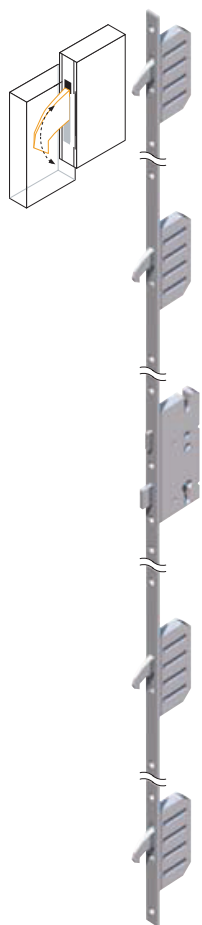

NYITÁSI IRÁNY KIVÁLASZTÁSA:

KILINCS SZETTEK:

1600 mm

SET 01

1600mm hosszú rozsdamentes tolopajzs, belül kilincs

SET 02

Kilincs mindkét oldalon

SET 03

Kívül gomb, belül kilincs

SET 05

500mm hosszú rozsdamentes tolopajzs, belül kilincs

SET 07

1200mm hosszú rozsdamentes tolopajzs, belül kilincs

BEVILÁGÍTÓK:

Oldalvilágítók 300mm-től 1200mm szélességig

Felülvilágító 300mm-től 1500mm magasságig

FIGYELEM: bevilágítók a következő modellekhez rendelhetők: **P90 G90 SL75 DS92 AC68.**

RENDELHETŐ ZÁRSZERKEZETEK:

3 pontos Winkhaus
(Seriá AC68, P90,
G90, SL75)

5 pontos Winkhaus
(Seriá DS92, P90,
G90, SL75)