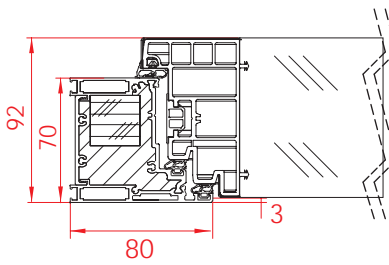

TECHNIKAI RAJZOK

PREMIUM P90 / G90

küszöb

PREMIUM SL75

küszöb

DS92

ajtók

küszöb

AC68-ALU