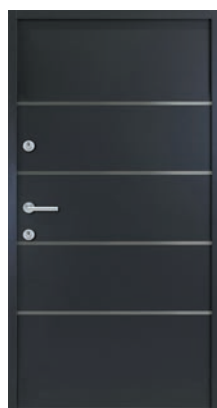

Alapáron:

Színek:	Antracit, Fehér, Aranytölgy, Dió
Nyitási irány:	Bal befelé nyíló, Jobb befelé nyíló, Bal kifelé nyíló, Jobb kifelé nyíló
Ajtótök:	Hőhídmentes alumínium
Ajtópánt:	3x 2D állítható, kiemelésgátló tüskékkel
Zárszerkezet:	2x 3 csapos zár
Küszöb:	Alumínium küszöb
Üveg:	Kétkamrás, 3 rétegű

Alapáron felül rendelhető kiegészítők:

Méret:	1100mm x 2070mm
Kilincs SET-2:	Kívül-belül kilincs
Kilincs SET-3:	Kívül gomb, belül kilincs
Elektromos zár:	Elektromos zárfogadó éjjel/nappal funkcióval
Beépítő készlet:	55 részes

- **1** Hőszigetelés
- **2** Hőhídmentes alumínium
- **3** Acél ajtólap
- **4** Alumínium küszöb

ATU502