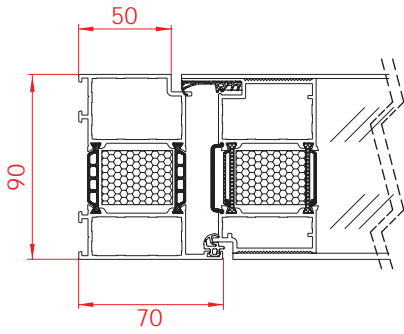

TECHNIKAI RAJZOK

PREMIUM P90 / G90

ajtók