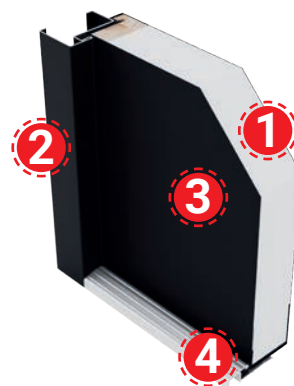

Alapáron felül rendelhető kiegészítők:

Méret:	1100mm x 2070mm
Kilincs SET-2:	Kívül-belül kilincs
Kilincs SET-3:	Kívül gomb, belül kilincs
Elektromos zár:	Elektromos zárfogadó éjjel/nappal funkcióval
Beépítő készlet:	55 részes