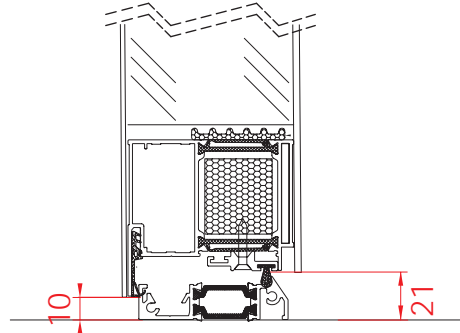

TECHNIKAI RAJZOK

PREMIUM P90 / G90

küszöb

PREMIUM SL75

küszöb

DS92

küszöb

AC68-ALU