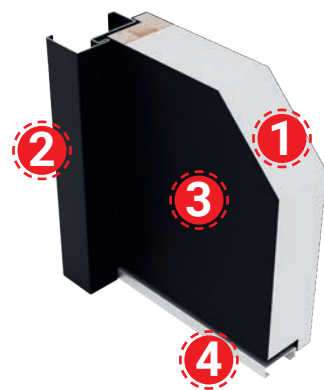

Alapáron felül rendelhető kiegészítők:

Méretek:	1100mm x 2070mm
Kilincs SET-2:	Kívül-belül kilincs
Kilincs SET-3:	Kívül gomb, belül kilincs
Elektromos zár:	Elektromos zárfogadó éjjel/nappal funkcióval
Beépítő készlet:	55 részes