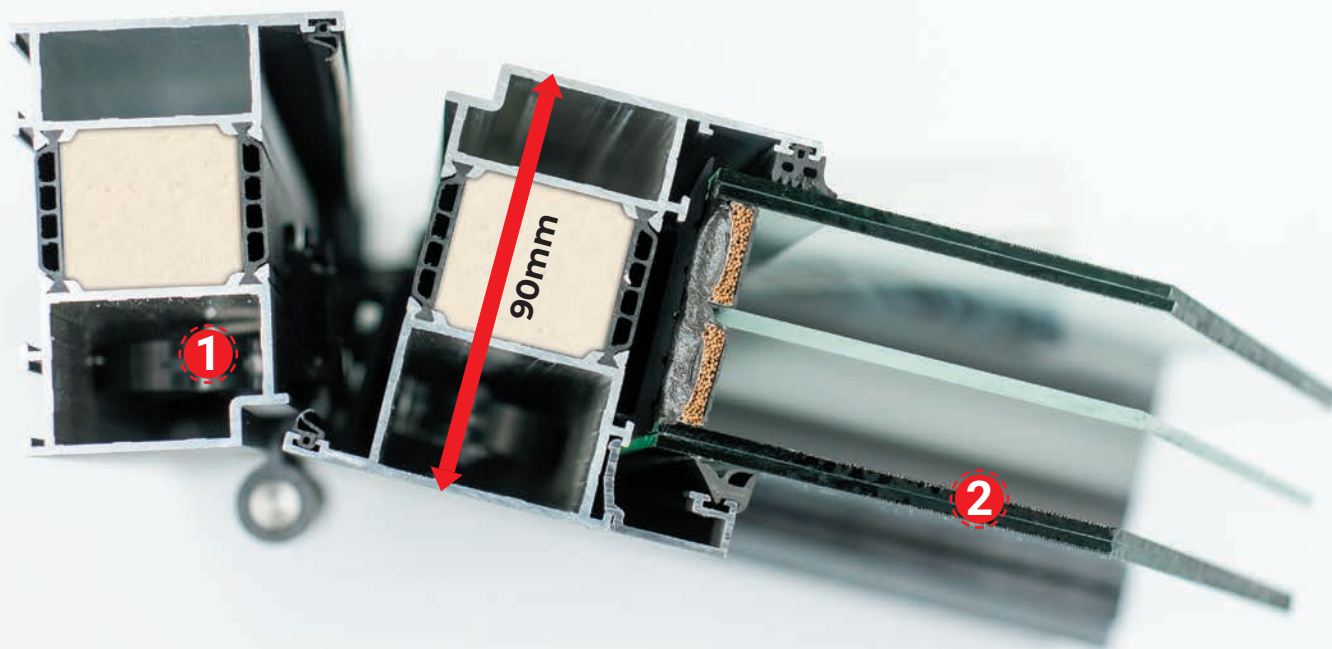

SL210

SL211

SL212

HÁZBEJÁRATI AJTÓK

SERIA PREMIUM G90

① Hőhidmentes alumínium ajtótok

② Két kamrás 63mm VSG üvegezés

HŐÁTBOCSÁTÁSI TÉNYEZŐ: