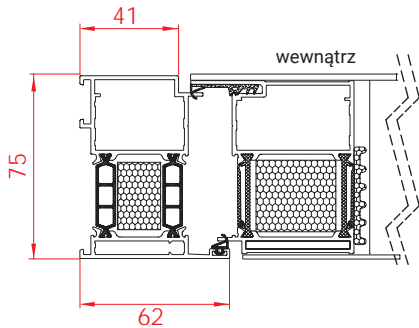

PREMIUM SL75

ajtók