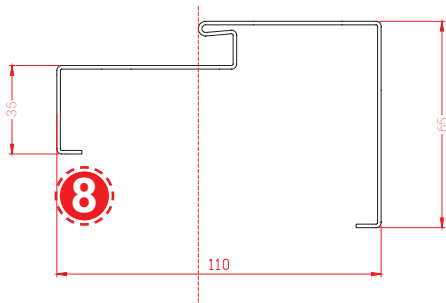

Teljes méret	Átjárhatóság
980mm x 2080mm	860mm x 2000mm
1000mm x 2000mm	880mm x 1920mm
1000mm x 2100mm	880mm x 2020mm
1100mm x 2100mm	980mm x 2020mm

Alapáron:

Színek:	Antracit, Fehér, Aranytölgy, Dió, Winchester (kérésre)
Nyitási irány:	Bal befelé nyíló, Jobb befelé nyíló, Bal kifelé nyíló, Jobb kifelé nyíló
Ajtótok:	Hőszigetelt alumínium ajtótok, fa merevítéssel
Ajtópánt:	3D állítható ajtópánt
Zárszerkezet:	3 ponton záródó Winkhaus
Küszöb:	Hőhídmentes alumínium küszöb
Üveg:	Kétkamrás, 3 rétegű

Kiemelégátló tűskék

Állítható zsanérok

LAKÁSBEJÁRATI AJTÓK

SERIA T68RC3RO

SZÍNEK:

RENDELHETŐ
MÉRETEK:

Teljes külső méret	Teljes belső méret	Átjárhatóság
910mm x 2060mm	850mm x 2030mm	780mm x 1980mm
1030mm x 2080mm	970mm x 2050mm	900mm x 2000mm

Teljes külső méret	Teljes belső méret	Átjárhatóság
940mm x 2090mm	860mm x 2015mm	800mm x 2005mm
1040mm x 2090mm	960mm x 2015mm	900mm x 2005mm

Acél ajtótok

68mm vastag, hőszigetelt acél
ajtószárny, fa merevítéssel