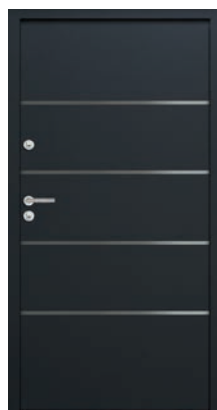

Alapáron:

Színek:	Antracit, Fehér, Aranytölgy, Dió
Nyitási irány:	Bal befelé nyíló, Jobb befelé nyíló, Bal kifelé nyíló, Jobb kifelé nyíló
Ajtótok:	Acél ajtótok
Ajtópánt:	3x 2D állítható, kiemelésgátló tüskékkel
Zárszerkezet:	2x 3 csapos zár
Küszöb:	Rozsdamentes acél
Üveg:	Kétkamrás, 3 rétegű

Alapáron felül rendelhető kiegészítők:

Méretek:	1100mm x 2070mm
Kilincs SET-2:	Kívül-belül kilincs
Kilincs SET-3:	Kívül gomb, belül kilincs
Elektromos zár:	Elektromos zárfogadó éjjel/nappal funkcióval
Beépítő készlet:	55 részes

- **1** Hőszigetelés
- **2** Acél ajtótok
- **3** Acél ajtólap
- **4** Rozsdamentes acél

ECO68 02