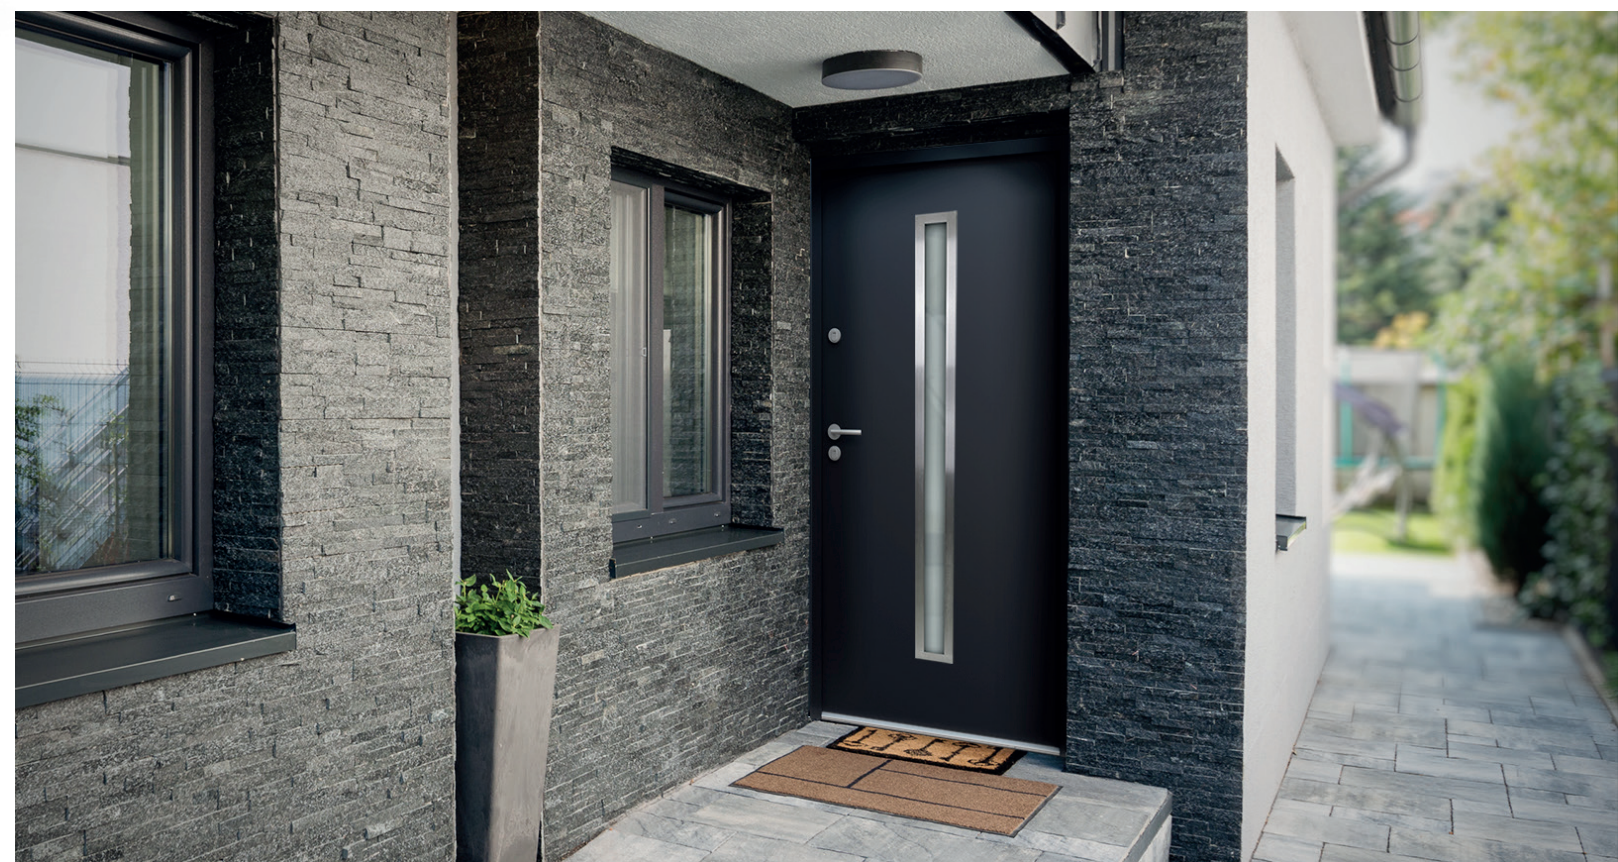

Alapáron:

Színek:	Antracit, Fehér, Aranytölgy, Dió
Nyitási irány:	Bal befelé nyíló, Jobb befelé nyíló, Bal kifelé nyíló, Jobb kifelé nyíló
Ajtótok:	Hőhídmentes alumínium
Ajtópánt:	3x 2D állítható, kiemelésgátló tüskékkel
Zárszerkezet:	2x 3 csapos zár
Küszöb:	Alumínium küszöb
Üveg:	Kétkamrás, 3 rétegű

Alapáron felül rendelhető kiegészítők:

Méretek:	1100mm x 2070mm
Kilincs SET-2:	Kívül-belül kilincs
Kilincs SET-3:	Kívül gomb, belül kilincs
Elektromos zár:	Elektromos zárfogadó éjjel/nappal funkcióval
Beépítő készlet:	55 részes

- **1** Hőszigetelés
- **2** Hőhídmentes alumínium
- **3** Acél ajtólap
- **4** Alumínium küszöb