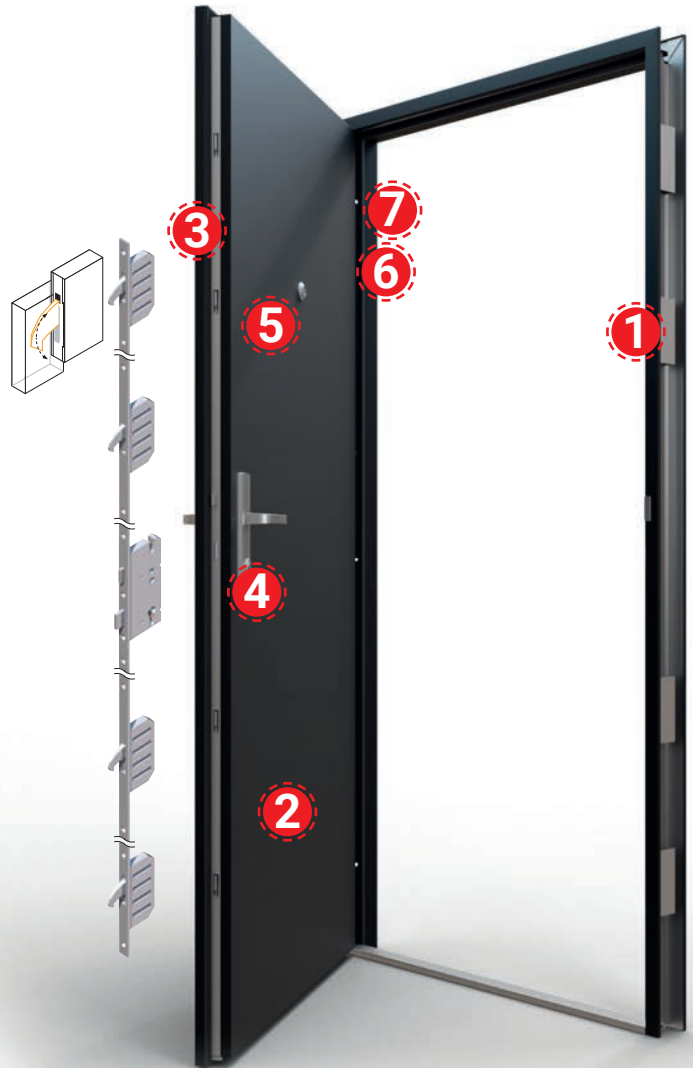

RC3 BIZTONSÁGI BESOROLÁS

44DB HANGGÁTLÁS

FÜSTGÁTLÁS

Acél ajtótok

Acél ajtólap, fa merevítéssel,
szigetelő gyapot kitöltéssel

5 ponton záródó Winkhaus

AXA Silod RC3 zárszerkezet

Kitekintő