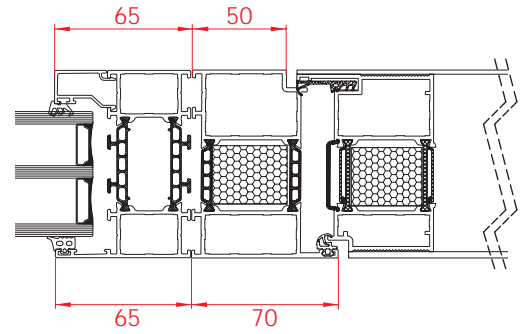

ajtók + bevilágító