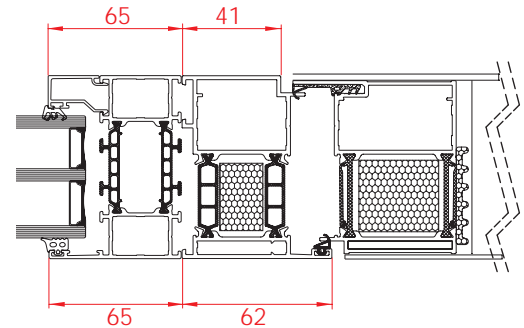

ajtók + bevilágító