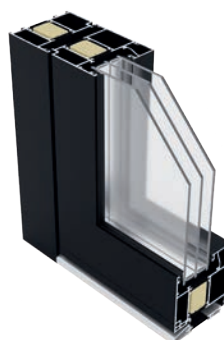

TÜRENWERKE

European leading door manufacturer

Seria	Premium P90	Premium G90	Premium SL75
Vastagság:	90mm	90mm	75mm

Hőátbocsátási tényező:	ÜVEGEZÉS NÉLKÜL Ud – 0,8 W/m ² K ÜVEGEZÉSSEL Ud – 0,98 W/m ² K	ÜVEGEZÉSSEL Ud – 1,35 W/m ² K	ÜVEGEZÉS NÉLKÜL Ud – 0,95 W/m ² K ÜVEGEZÉSSEL Ud – 1,15 W/m ² K
Rendelhető méretek:	900mm - 1250mm szélesség x 1900mm - 2300mm magasság	900mm - 1250mm szélesség x 1900mm - 2300mm magasság	900mm - 1250mm szélesség x 1900mm - 2300mm magasság
Rendelhető színek:			