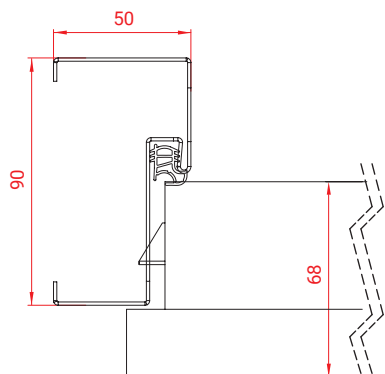

EC068

ajtótok