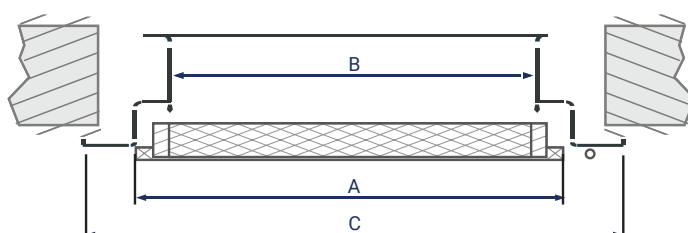

TECHNIKAI AJTÓK

SERIA MZ41

SZÍNEK:

- **1** Hőszigetelés
- **2** Fa merevítés
- **3** Galvanizált és festett acél ajtólap
- **4** Tok 1.2 mm
- **4** Acél küszöb

AJTÓLAP SZÉLESSÉG (A)	ÁTJÁRHATÓSÁG (B)	TELJES SZÉLESSÉG (C)
735	685	770
860	810	895
960	910	995
TELJES MAGASSÁG: 2010 mm, AJTÓLAP MAGASSÁG: 1985 mm, BEJÁRATI MAGASSÁG: 1965 mm		

AJTÓLAP SZÉLESSÉG (A)	ÁTJÁRHATÓSÁG (B)	TELJES SZÉLESSÉG (C)
706	656	741
806	756	841
906	856	941
1006	956	1041
TELJES MAGASSÁG: 2115 mm, AJTÓLAP MAGASSÁG: 2090 mm, BEJÁRATI MAGASSÁG: 2070 mm