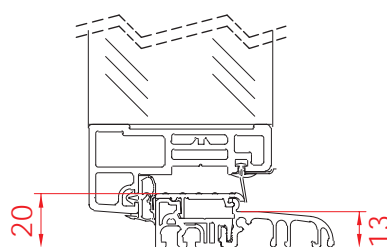

TECHNIKAI RAJZOK

PREMIUM P90 / G90

küszöb

PREMIUM SL75

küszöb

DS92

küszöb

AC68-ALU

küszöb