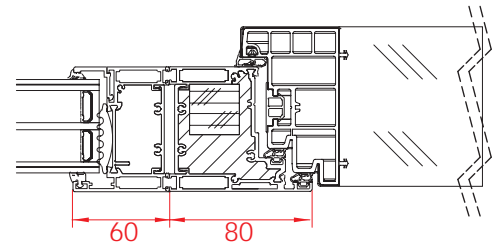

ajtók + bevilágító