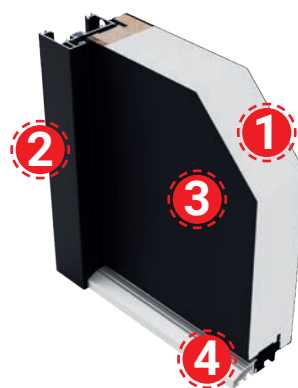

Alapáron felül rendelhető kiegészítők:

Méretek:	1100mm x 2070mm
Kilincs SET-2:	Kívül-belül kilincs
Kilincs SET-3:	Kívül gomb, belül kilincs
Elektromos zár:	Elektromos zárfogadó éjjel/nappal funkcióval
Beépítő készlet:	55 részes