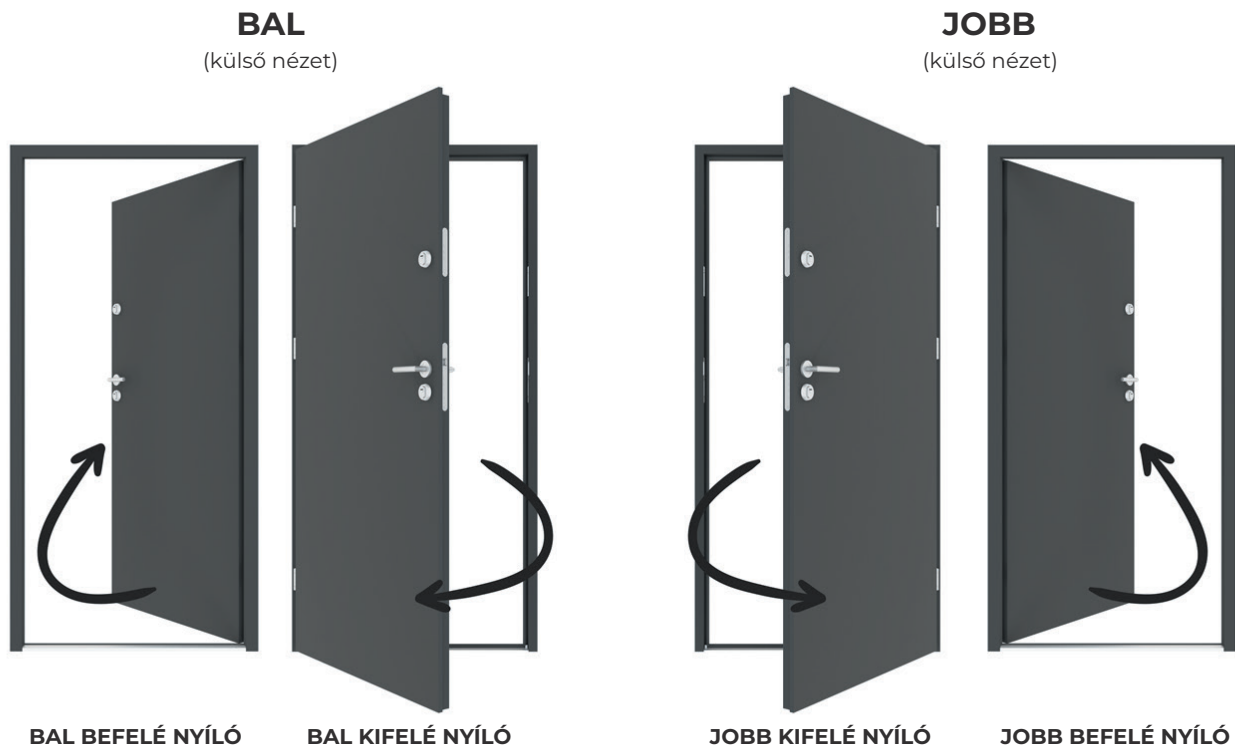

NYITÁSI IRÁNY KIVÁLASZTÁSA:

KILINCS SZETTEK: