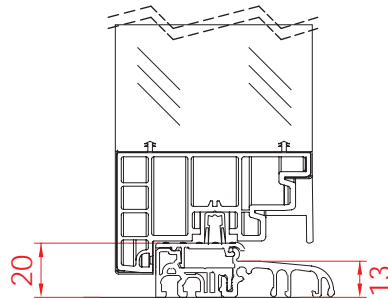

TECHNIKAI RAJZOK

PREMIUM P90 / G90

küszöb

PREMIUM SL75

küszöb

DS92

küszöb

AC68-ALU