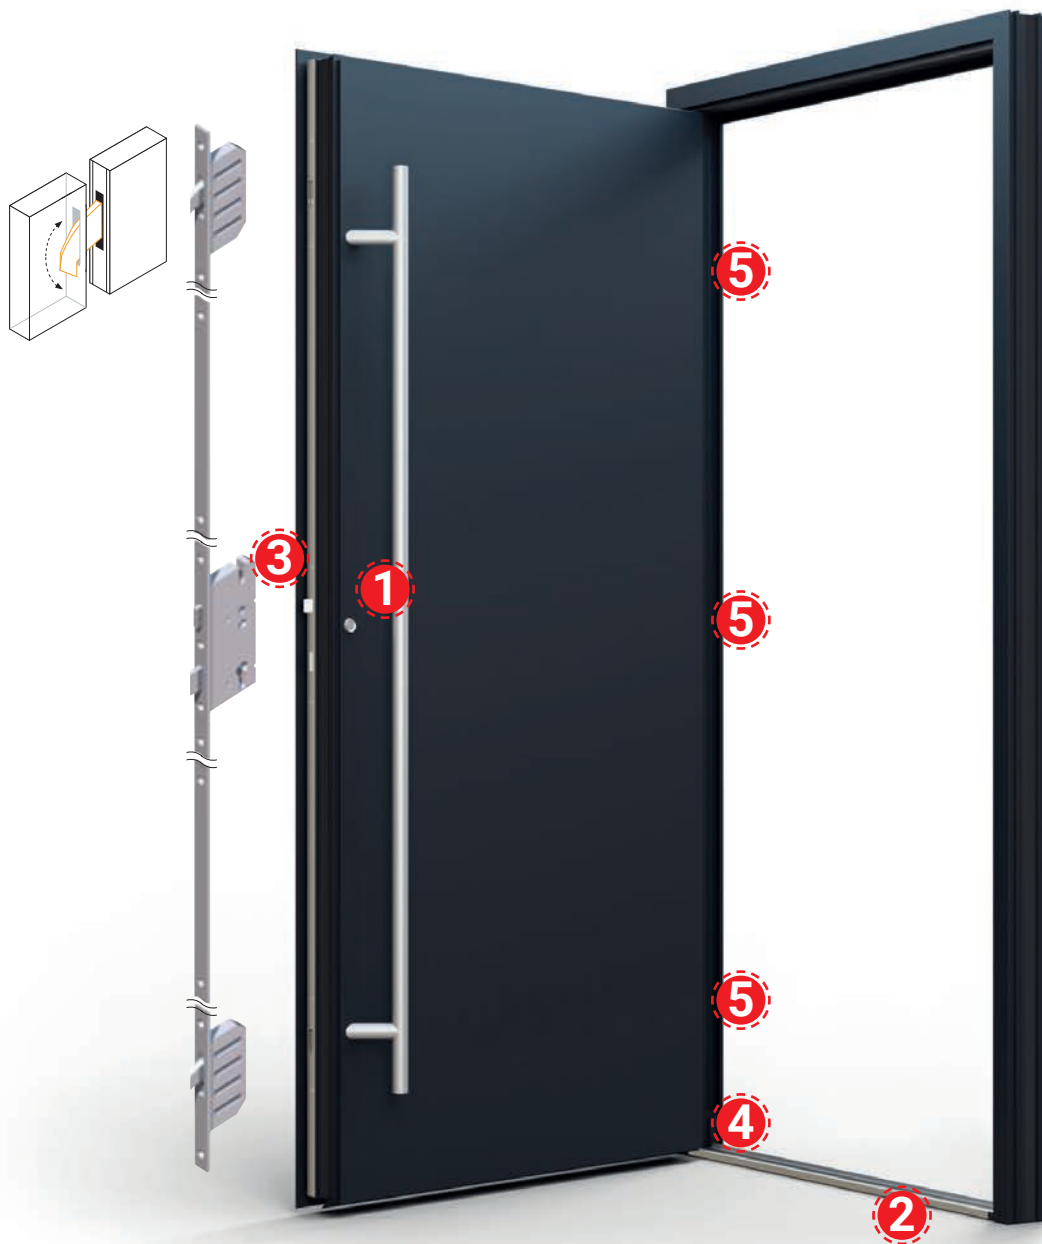

Kerek rozetta