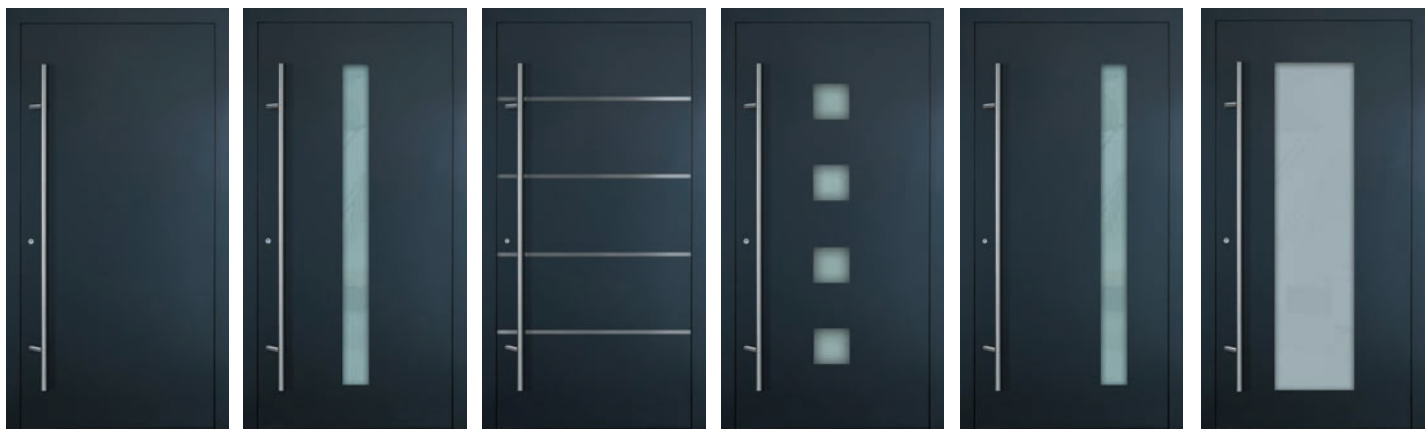

Alapáron felül rendelhető kiegészítők:

Szín:	Kívül antracit, belül fehér Kívül szürke, belül fehér
Egyedi méret:	900mm-1100mm szélességig x 1900mm-2200mm magasságig
Egyedi méret XL:	900mm-1250mm szélességig x 2210mm-2300mm magasságig
Kilincs SET-1:	1600mm hosszú nemesacél tolópajzs, belül kilincs
Kilincs SET-2:	Kívül-belül kilincs
Kilincs SET-3:	Kívül gomb, belül kilincs
Kilincs SET-5:	500mm hosszú nemesacél tolópajzs, belül kilincs
Kilincs SET-7:	1200mm hosszú nemesacél tolópajzs, belül kilincs
Elektromos zár:	Elektromos zárfogadó éjjel/nappal funkcióval
Zárszerkezet:	5 ponton záródó Winkhaus 3 ponton záródó Autómata Motoros működtetésű GU zárszerkezet, ujjlenyomat olvasóval
	300mm-390mm
	400mm-490mm
	500mm-590mm
	600mm-690mm
Oldalvilágítók:	700mm-790mm 800mm-890mm 900mm-990mm 1000mm-1090mm 1100mm-1200mm
Felülvilágító :	300mm – 1500mm magasságig
	Háromkamrás Reflex Gray
Üveg:	Háromkamrás Reflex Gray biztonsági VSG üvegezéssel mindkét oldalon Háromkamrás biztonsági VSG üvegezéssel mindkét oldalon
Verzió:	Nemesacél aplikáció (Model P01, P03, P04) Nemesacél aplikáció (Model P08, P09, P11, P210, P211) Nemesacél rugdosó lemez
PVC küszöb alátét profil:	30mm vastagságban
Beépítő készlet:	55 részes