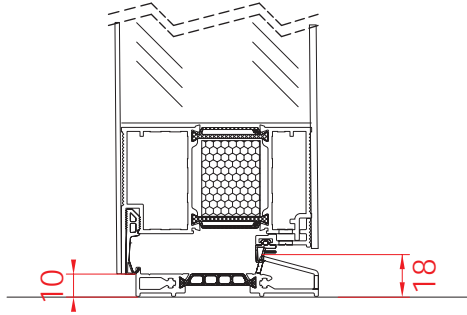

TECHNIKAI RAJZOK

PREMIUM P90 / G90

küszöb

PREMIUM SL75

küszöb

DS92

küszöb

AC68-ALU