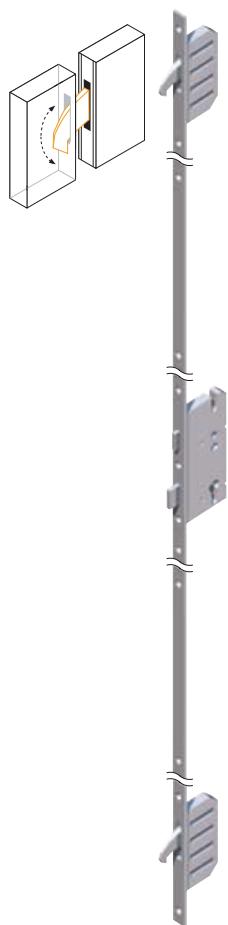

RENDELHETŐ ZÁRSZERKEZETEK:

3 pontos Winkhaus
(Seriá AC68, P90,
G90, SL75)