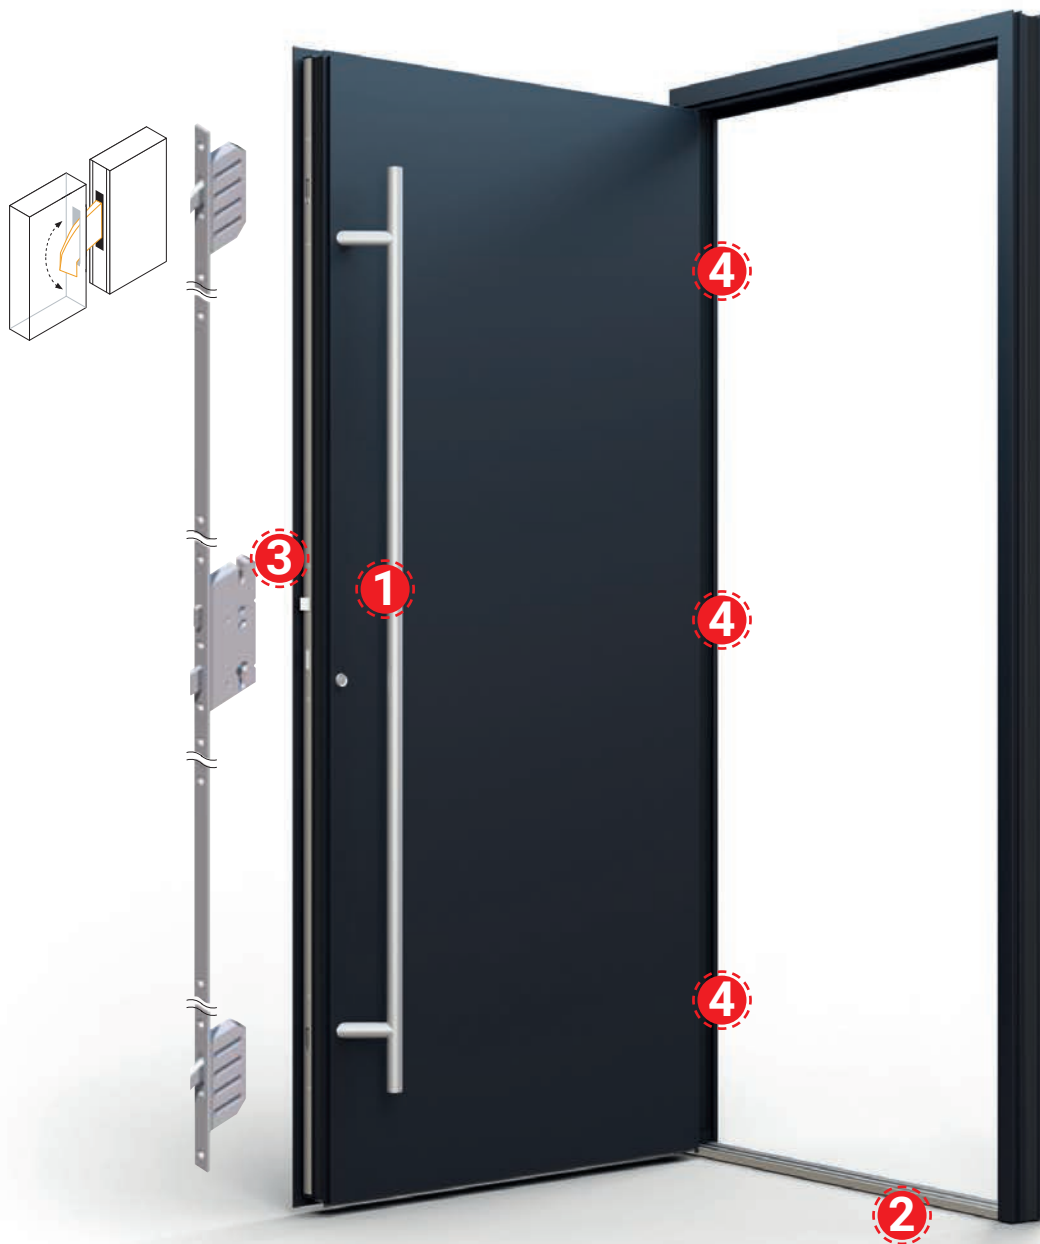

Kerek rozetta