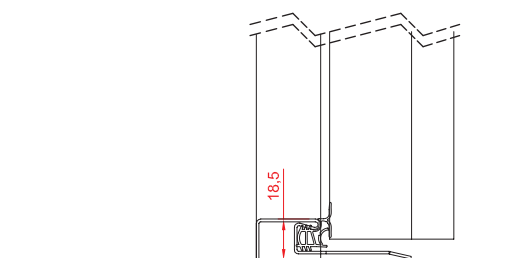

EC068

ATU56/ATU68

ATS56/NBT56

küszöb

MZ41