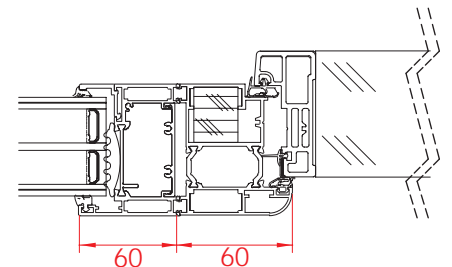

ajtók + bevilágító