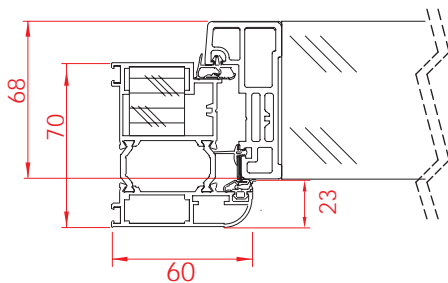

AC68-ALU

ajtók