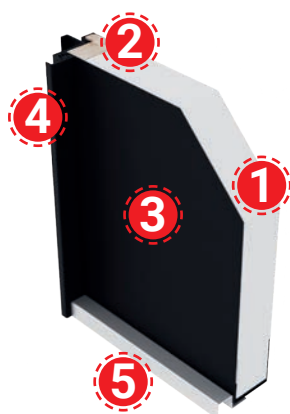

TECHNIKAI AJTÓK

SERIA MZ41

SZÍNEK:

- **1** Hőszigetelés
- **2** Fa merevítés
- **3** Galvanizált és festett acél ajtólap
- **4** Tok 1.2 mm
- **4** Acél küszöb