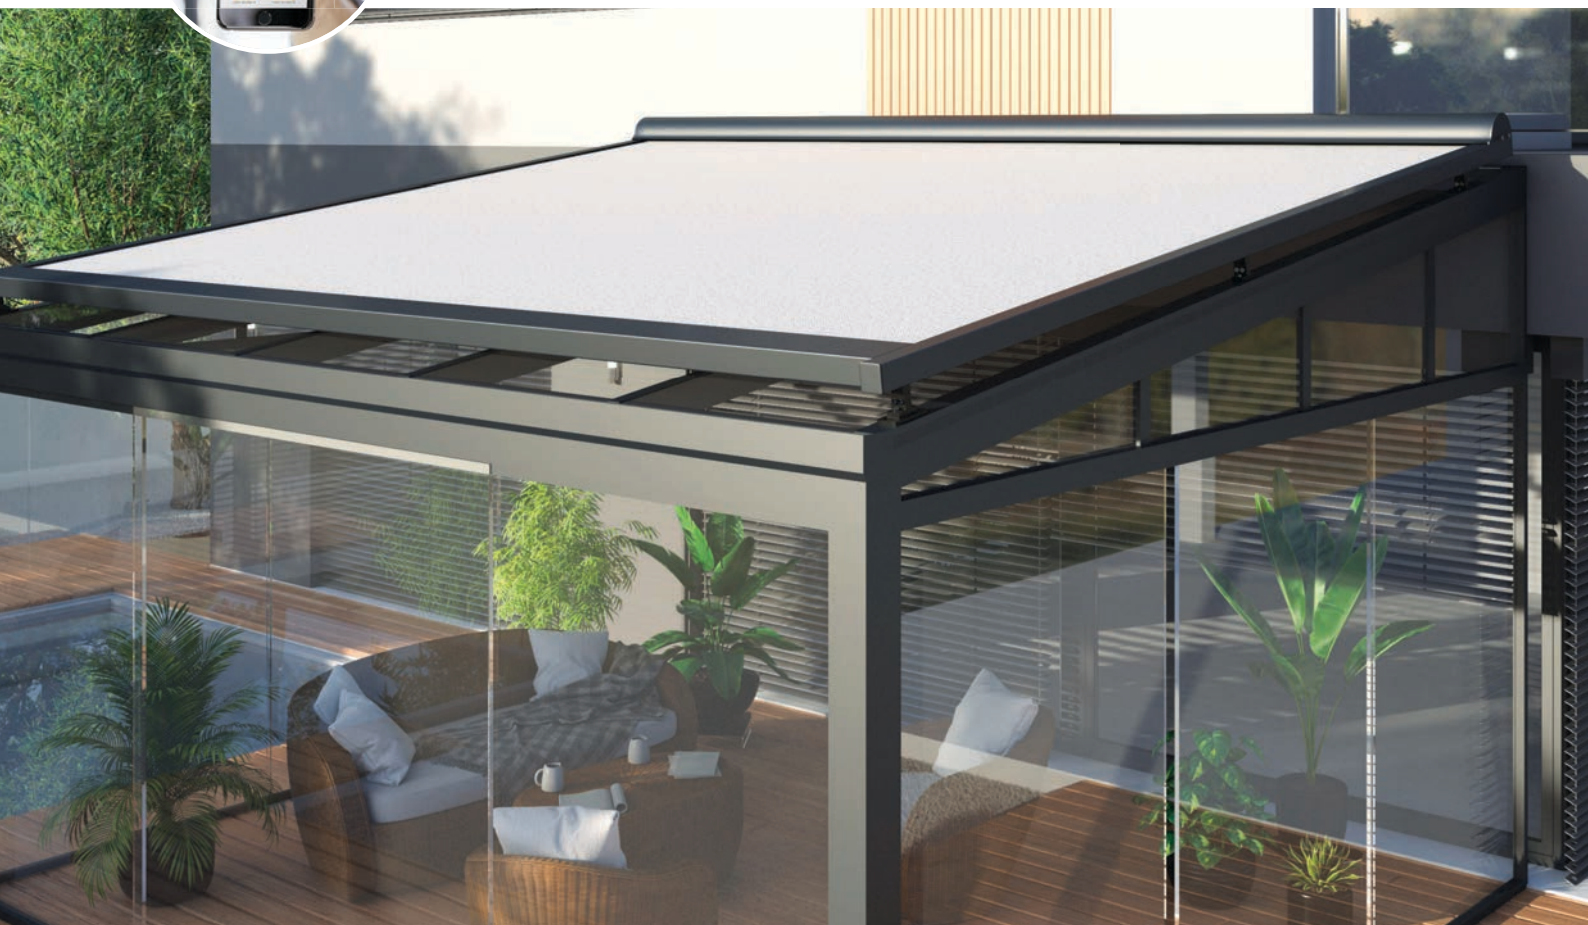

INTELLIGENS VEZÉRLÉS