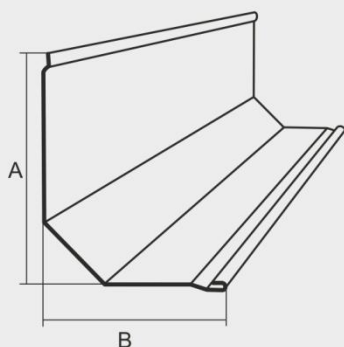

## PL CLASSIC KÜLSŐTOKOS ALUMÍNIUM REDŐNYÖK

- kétrészes, gyári alumínium redőnysekrény (alsó-felső dobozfedél)
- alumínium oldalpofák
- fém tengely
- 39 mm-es alumínium redőnylamellák (habbal töltött)
- standard, vagy rovarhálóval kombinált kivitel
- kefézett alumínium redőnylefutók (redőnyláb)
- fém csapágyazás
- igény esetén motorizálható
- igény esetén RAL színskála szerint a redőnysekrény, a lefutók, a záróléc és rovarhálóval kombinált redőny esetén a rovarháló akasztók is színterézhetőek

Külsőtokos PL CLASSIC alumínium redőny méretei (mm)

A	B	
137,5	137,5	SK 137 G
165,5	165,5	SK 165 G
180,5	180,5	SK 180 G
205,5	205,5	SK 205 G

FELSŐ DOBOZ FEDÉL

A	B	
127	104	SK 137 D
155	130	SK 165 D
170	144	SK 180 D
195	170	SK 205 D