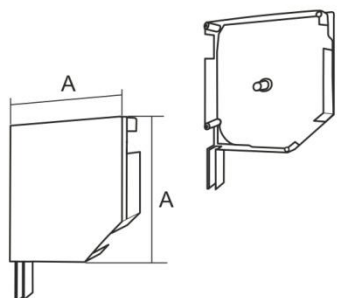

Külsőtokos PL CLASSIC alumínium redőny méretei (mm)

A	B	
137,5	137,5	SK 137 G
165,5	165,5	SK 165 G
180,5	180,5	SK 180 G
205,5	205,5	SK 205 G

FELSŐ DOBOZ FEDÉL

A	B	
127	104	SK 137 D
155	130	SK 165 D
170	144	SK 180 D
195	170	SK 205 D

ALSÓ DOBOZ FEDÉL

A	
138	BS 137
166	BS 165
181	BS 180
206	BS 205

STANDARD VÉGELEM

PP - 37

LEFUTÓ SZIMPLA EGYENES 53 MM-ES