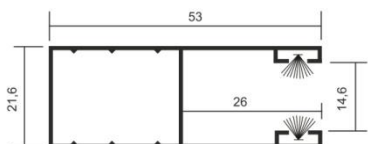

Külsőtokos PL CLASSIC alumínium redőny méretei (mm)

A	B	
137,5	137,5	SK 137 G
165,5	165,5	SK 165 G
180,5	180,5	SK 180 G
205,5	205,5	SK 205 G

FELSŐ DOBOZ FEDÉL

A	B	
127	104	SK 137 D
155	130	SK 165 D
170	144	SK 180 D
195	170	SK 205 D

ALSÓ DOBOZ FEDÉL

A	
138	BS 137
166	BS 165
181	BS 180
206	BS 205

STANDARD VÉGELEM

PP - 37

LEFUTÓ SZIMPLA EGYENES 53 MM-ES