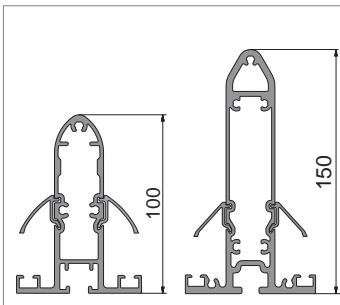

ERHARDT T100/T150 TERASZFEDÉS RÖVIDEN

ERHARDT TERASZFEDÉS ismertetőjegyei

Profilmagasság	100 mm (T100) 150 mm (T150)
Oszloptávolság	7m-ig
Szerkezet alapszínek	<ul style="list-style-type: none">• fehér (RAL 9016)• szürkealumínium struktúrát (RAL 9007 finomstruktúr)• antracit (DB 703)
Extra színek	RAL színskála alapján
Anyaga	alumínium és VSG üveg
Extra felszereltség	ereszcsatorna, lefolyócső vagy esőlevezető lánc
Különlegességek	<ul style="list-style-type: none">• 7m-ig köztés oszlop nélkül• erkélyekhez is kiváló• különleges formák is megvalósíthatóak• bármikor bővíthető• 2 féle falrögzítő profil<ol style="list-style-type: none">1. szilikon tömítéssel, gyors szerelés2. több részes profil rejtett vízlevezetővel

Új, többrészes fali rögzítőprofil

Az új rögzítési mód tökéletes vízzárást biztosít. A többrészes profilban három szinten vízelvető csatornák vannak kialakítva, így beltérben nem jelenhet meg víz. A LED fénynek kialakított mélyedés, az oszlop rögzítésének lehetősége és a jól megtervezett rendszer a szerelők részére rugalmasságot biztosít és megkönnyíti

Két különböző szaruméret

Két különböző szaruméret áll rendelkezésre a helyi adottságokhoz és a statikai követelményekhez. Mindkét profil kialakítása lehetővé teszi, hogy LED megvilágítás beépíthető vagy belső árnyékoló rögzíthető legyen.