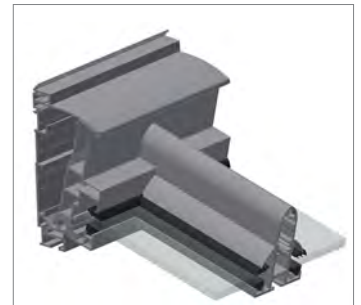

ERHARDT T100/T150 TERASZFEDÉS

EGY TERMÉK, SOK LEHETŐSÉG

Design

Az ERHARDT teraszfedés rendkívül stabil alumínium szerkezet, mellyel nagy területeket tud üvegtetővel fedni. A tartóprofilok keresztmetszetének innovatív, jól kitalált kialakításának köszönhetően a lehető legkevesebb alátámasztással alakítható ki a tető. Filigrán, finom megjelenésű, egységes képet ad, nagymértékű stabilitás és hosszú élettartam mellett.

Új, többrészes fali rögzítőprofil

Az új rögzítési mód tökéletes vízzárást biztosít. A többrészes profilban három szinten vízelvető csatornák vannak kialakítva, így beltérben nem jelenhet meg víz. A LED fénynek kialakított mélyedés, az oszlop rögzítésének lehetősége és a jól megtervezett rendszer a szerelők részére rugalmasságot biztosít és megkönnyíti

Két különböző szaruméret

Két különböző szaruméret áll rendelkezésre a helyi adottságokhoz és a statikai követelményekhez. Mindkét profil kialakítása lehetővé teszi, hogy LED megvilágítás beépíthető vagy belső árnyékoló rögzíthető legyen.