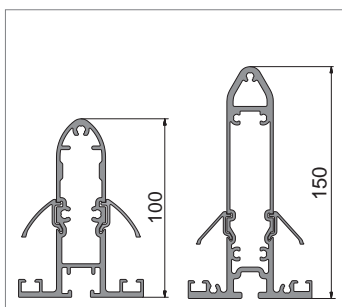

Két különböző szaru

Két különböző magasságú szaru áll rendelkezésre a helyi adottságokhoz és a statikai követelményekhez. Mindkét profil kialakítása lehetővé teszi, hogy LED megvilágítás beépíthető vagy belső árnyékoló rögzíthető legyen.

Bármikor bővíthető

A teraszfedés oldalait üvegfalakkal beépítve, akár teljesen zárt ERHARDT-üvegház is kialakítható. Lehetséges toló-üvegajtókkal, ablakokkal és ajtóval lezárni az oldalakat, így egy teljesen szél és időjárásellen védett környezet alakul ki. ERHARDT télikert- és oldalárnyékolókkal tökéletesen árnyékolhat és belátás ellen is védelmet biztosít.