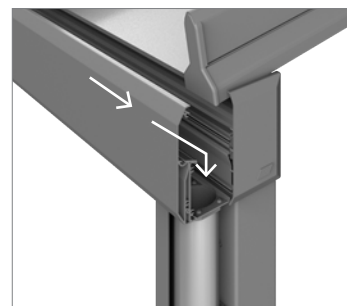

### Design

A modern és elegáns tervezésű T<sup>INTEGRAL</sup> teraszfedés illeszkedik háza stílusához. A szaruk, a falcsatlakozás és a csatornarendszer tökéletesen illeszkednek egymáshoz. A teherhordó profil sem túlméretezett és kissé lekerekített élei finomít a látványon, így az egész tető egységes képet mutat.

### Rejtett vízvezetés

A csatorna rendszer rejtve van: az esővíz az esővízcsatornán keresztül az oszlopra integrált lefolyócsőbe folyik. Az integrált csatorna tisztításához egy kippattintható fedél könnyíti meg a hozzáférést. A csatorna oldalán és a falcsatlakozásnál lévő oldalsó takarólemez alján egy kis résen át távozni tud a szerkezet profiljaiba bejutó víz.

### Két különböző szaru

Két különböző magasságú szaru áll rendelkezésre a helyi adottságokhoz és a statikai követelményekhez. Mindkét profil kialakítása lehetővé teszi, hogy LED megvilágítás beépíthető vagy belső árnyékoló rögzíthető legyen.

### Új, többrészes fali rögzítőprofil

Az új rögzítési technika nagyfokú vízzárást biztosít. A többrészes profilban három szinten vízelvető csatornák vannak kialakítva, így beltérben nem jelenhet meg víz. A LED fénynek kialakított mélyedés, az oszlop rögzítésének lehetősége és a jól megtervezett rendszer megkönnyítik a szerelést, mindezt maximális rugalmassággal ötvözve.