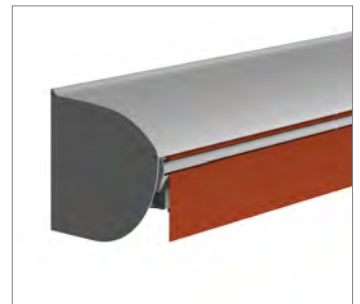

Rögzítési megoldások igény szerint

Mindegy, hogy homlokzatra, mennyezetre, vagy szarufához rögzítésről van szó. Minden szituációhoz megfelelő, extrudált alumíniumból készült rögzítő konzolok különböző felszerelési lehetőségeket tesznek lehetővé.

Volantformák

Volantnak nevezik a homlokprofilnál lévő rövid anyagszegélyt. Nyitott könyökkaros napellenzőknél jellemző kivitelezés, és elegánsan eltakarja a meghajtást. Mivel a volant télen is látható, a legjobb az, ha színben illeszkedik a ház homlokzatához és a közvetlen környezethez. A választható egyenes és hullámos variációk mellett kívánság szerint kérhető formája.

Eső elleni védőtető

Szükség esetén beépíthető egy esővédőtető. Az extrudált alumíniumból készült, mutatós esővédőtető alatt az ERHARDT S behajtott ponyvája minden időben optimálisan védett.

Variomatic-váltó