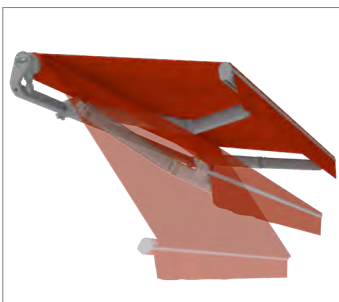

 **ERHARDT®**
ÁRNYÉKOLÁS

Több. Derű. Élet. Otthon.

ERHARDT S

KLASSZIKUS NYITOTT KÖNYÖKKAROS NAPELLENZŐ SOKFÉLE ALAKÍTÁSI LEHETŐSÉGGEL

Az ERHARDT S nyitott könyökkaros napellenző egyáltalán nem igényel tokot. A meghajtás és a ponyva teljesen látható. Professzionális megoldást jelent védett helyek nap elleni védelmére. Mivel a szövettengely teljesen nyitott, első sorban akkor ajánlott, ha a ponyva és technológia időjárásal szembeni védelmét az építészeti adottságok biztosítják, pl. erkély alatti szerelés esetén, vagy a tetőzet túlnyúló részei alatt. A közvetlen időjárási hatásoktól egy kiegészítőként kapható alumínium tető védi a behúzott napellenzőt. Az ERHARDT S nagyon stabil és mégis elegáns. A technológia és a jó minőségű anyagok felhasználása a legmagasabb élettartamot garantálja. Az napellenző alapfelszereltségben volanittal kapható. Különböző formák állnak rendelkezésre.

Rögzítési megoldások igény szerint

Mindegy, hogy homlokzatra, mennyezetre, vagy szarufához rögzítésről van szó. Minden szituációhoz megfelelő, extrudált alumíniumból készült rögzítő konzolok különböző felszerelési lehetőségeket tesznek lehetővé.

Volantformák

Volantnak nevezik a homlokprofilnál lévő rövid anyagszegélyt. Nyitott könyökkaros napellenzőknél jellemző kivitelezés, és elegánsan eltakarja a meghajtást. Mivel a volant télen is látható, a legjobb az, ha színben illeszkedik a ház homlokzatához és a közvetlen környezethez. A választható egyenes és hullámos variációk mellett kívánság szerint kérhető formája.

Eső elleni védőtető

Szükség esetén beépíthető egy esővédőtető. Az extrudált alumíniumból készült, mutatós esővédőtető alatt az ERHARDT S behajtott ponyvája minden időben optimálisan védett.

Variomatic-váltó