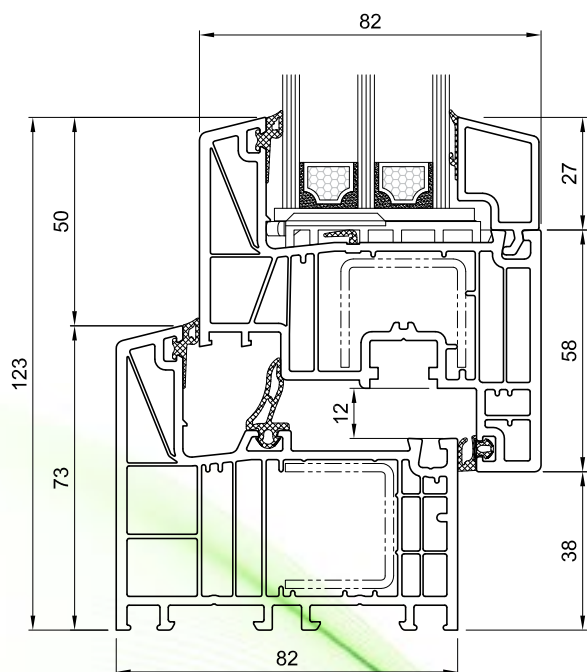

Műszaki tulajdonságok

Hőátbocsátási tényező
DIN EN 12412-2 / 10077-2
MD: $U_f = 0,92 \text{ W/(m}^2\text{K)}$ értékig
AD: $U_f = 1,0 \text{ W/(m}^2\text{K)}$ értékig

Légzáróság
DIN EN 12207
4-es osztályig

Vízzáróság
DIN EN 12208
9A osztályig

Szélteherrel szembeni ellenállóság
DIN EN 12210
Osztály: C3/B4

Működető erőhatások
DIN EN 13115 / 12247
Osztály: 1

Mechanikai igénybevétel
DIN EN 13115
Osztály: 4

Betörésállóság
DIN EN 1627 - 1630
RC 2

Hangszigetelés
DIN EN 4109
5-ös osztályig

Rendszer szerkezete

MD síkban eltolt