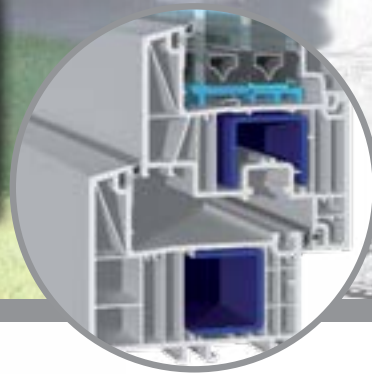

bluEvolution: 82

*Innovatív profil
a holnap ablakaihoz*

SALAMANDER
WINDOW & DOOR SYSTEMS