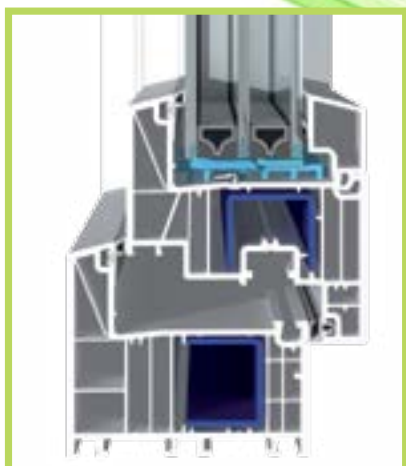

AD síkban eltolt