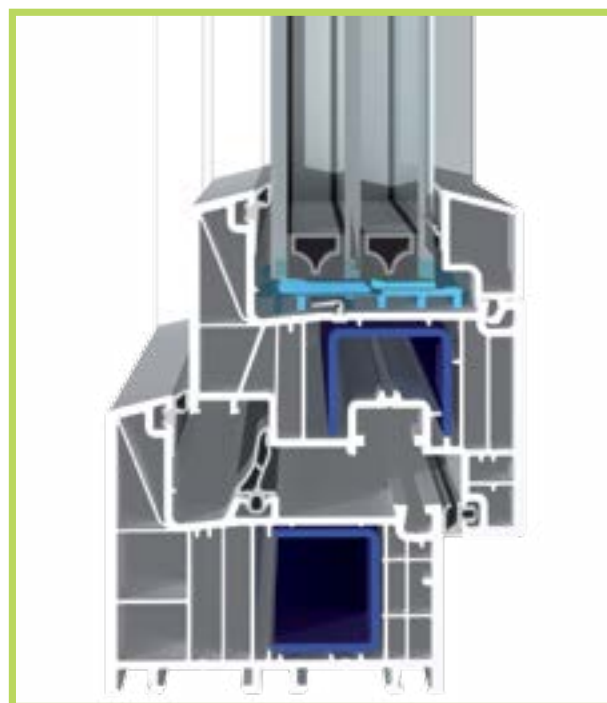

Műszaki tulajdonságok

Hőátbocsátási tényező
DIN EN 12412-2 / 10077-2
MD: $U_f = 0,92 \text{ W/(m}^2\text{K)}$ értékig
AD: $U_f = 1,0 \text{ W/(m}^2\text{K)}$ értékig

Légzáróság
DIN EN 12207
4-es osztályig

Vízzáróság
DIN EN 12208
9A osztályig

Szélteherrel szembeni ellenállóság
DIN EN 12210
Osztály: C3/B4

Működető erőhatások
DIN EN 13115 / 12247
Osztály: 1

Mechanikai igénybevétel
DIN EN 13115
Osztály: 4

Betörésállóság
DIN EN 1627 - 1630
RC 2

Hangszigetelés
DIN EN 4109
5-ös osztályig

Rendszer szerkezete

MD síkban eltolt