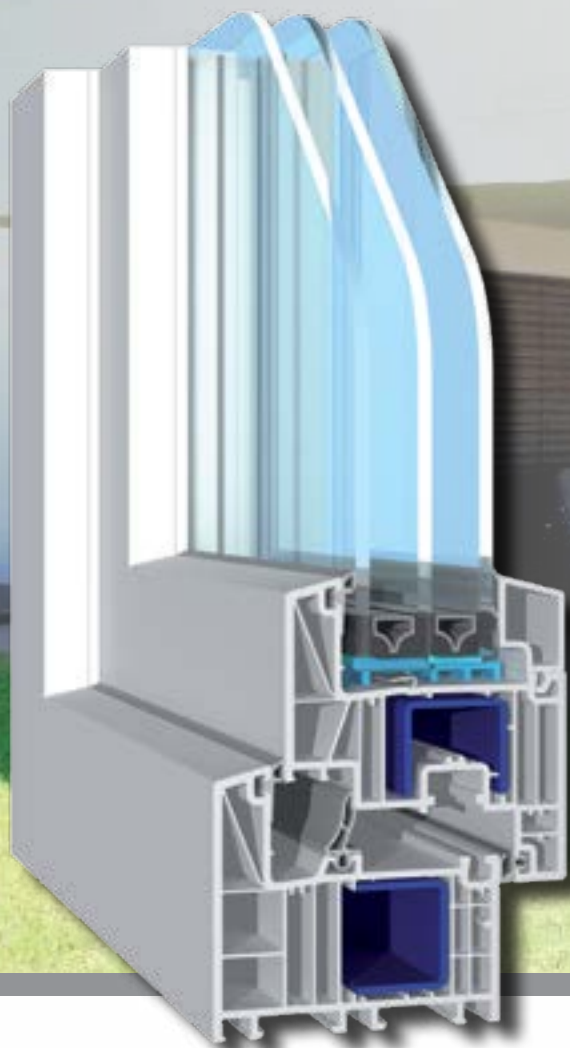

bluEvolution: 82

*Innovatív profil  
a holnap ablakaihoz*

**SALAMANDER**  
WINDOW & DOOR SYSTEMS

## BluEvolution: 82

A jövő rendszerei a Salamandernél: Ide tartozik a BluEvolution profilsorozat a maga 82 mm-e beépítési mélységével. Ezt a rendszert kiemelkedő energiatakarékosság és a legmagasabb szintnek megfelelő innovatív tömítéstechnika jellemzi, ami ideálissá teszi passzív házakhoz. Az optimalizált tok- és szárny szerkezet, a peremillesztés továbbfejlesztett hőszigetelése és a háromrétegű hőszigetelt üvegezés jelentősen csökkenti a hőveszteséget. És ez kíméli a pénztárcáját!