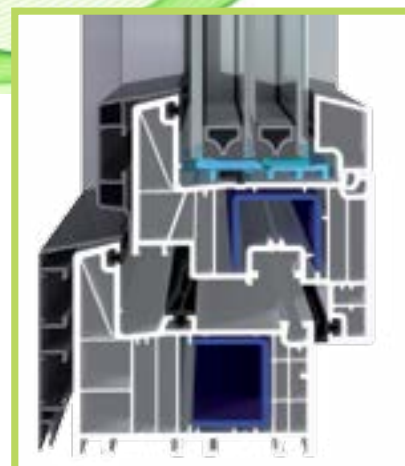

alumínium rátétlemez
AD és MD-hez